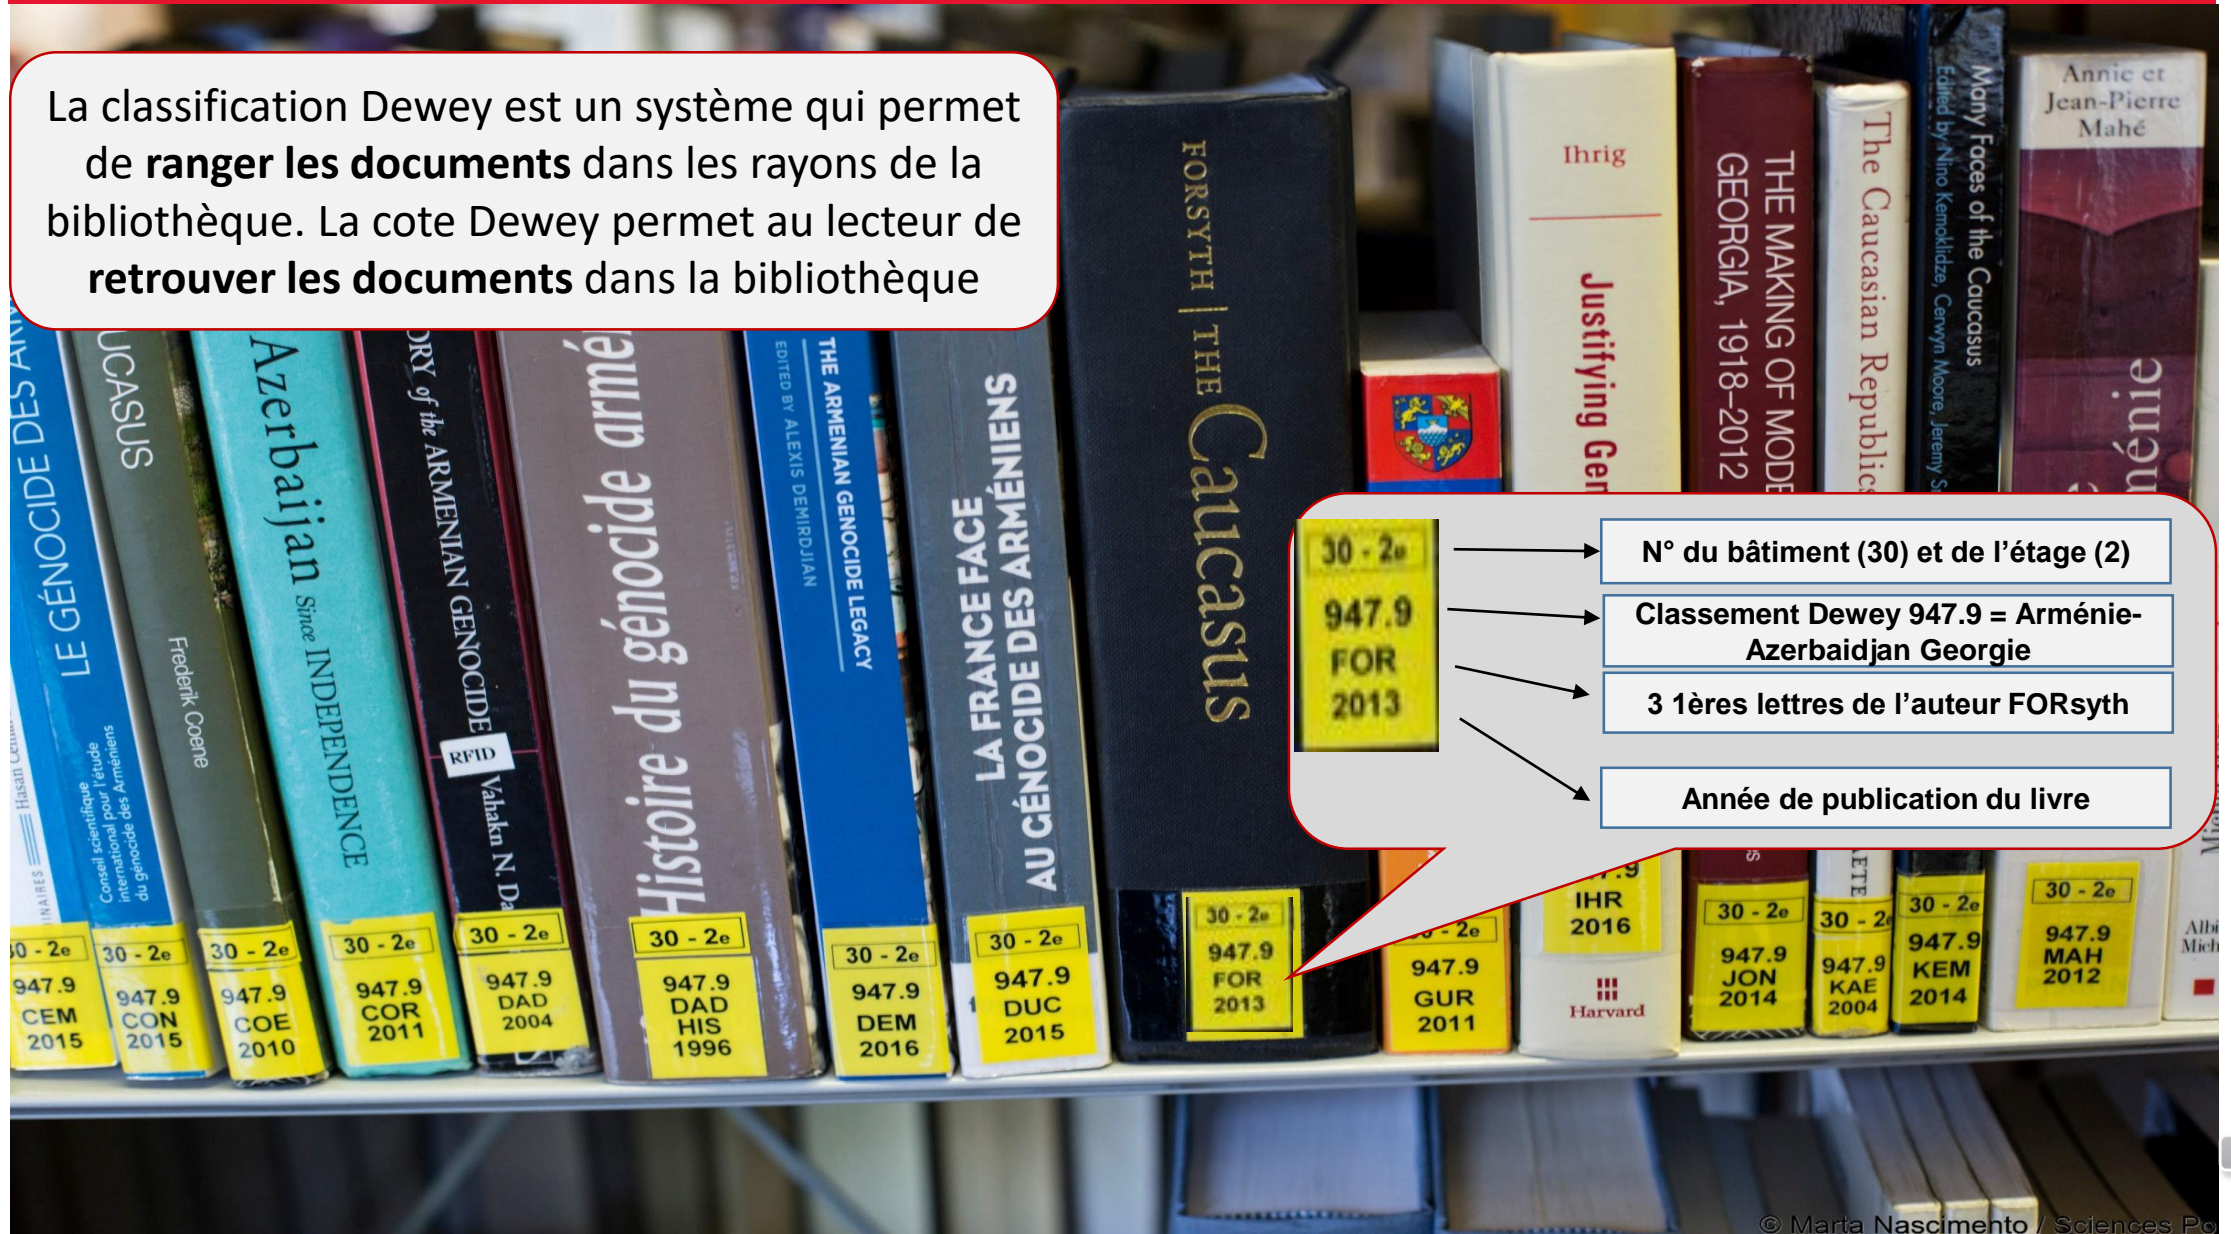

La classification Dewey est un système qui permet de **ranger les documents** dans les rayons de la bibliothèque. La cote Dewey permet au lecteur de **retrouver les documents** dans la bibliothèque