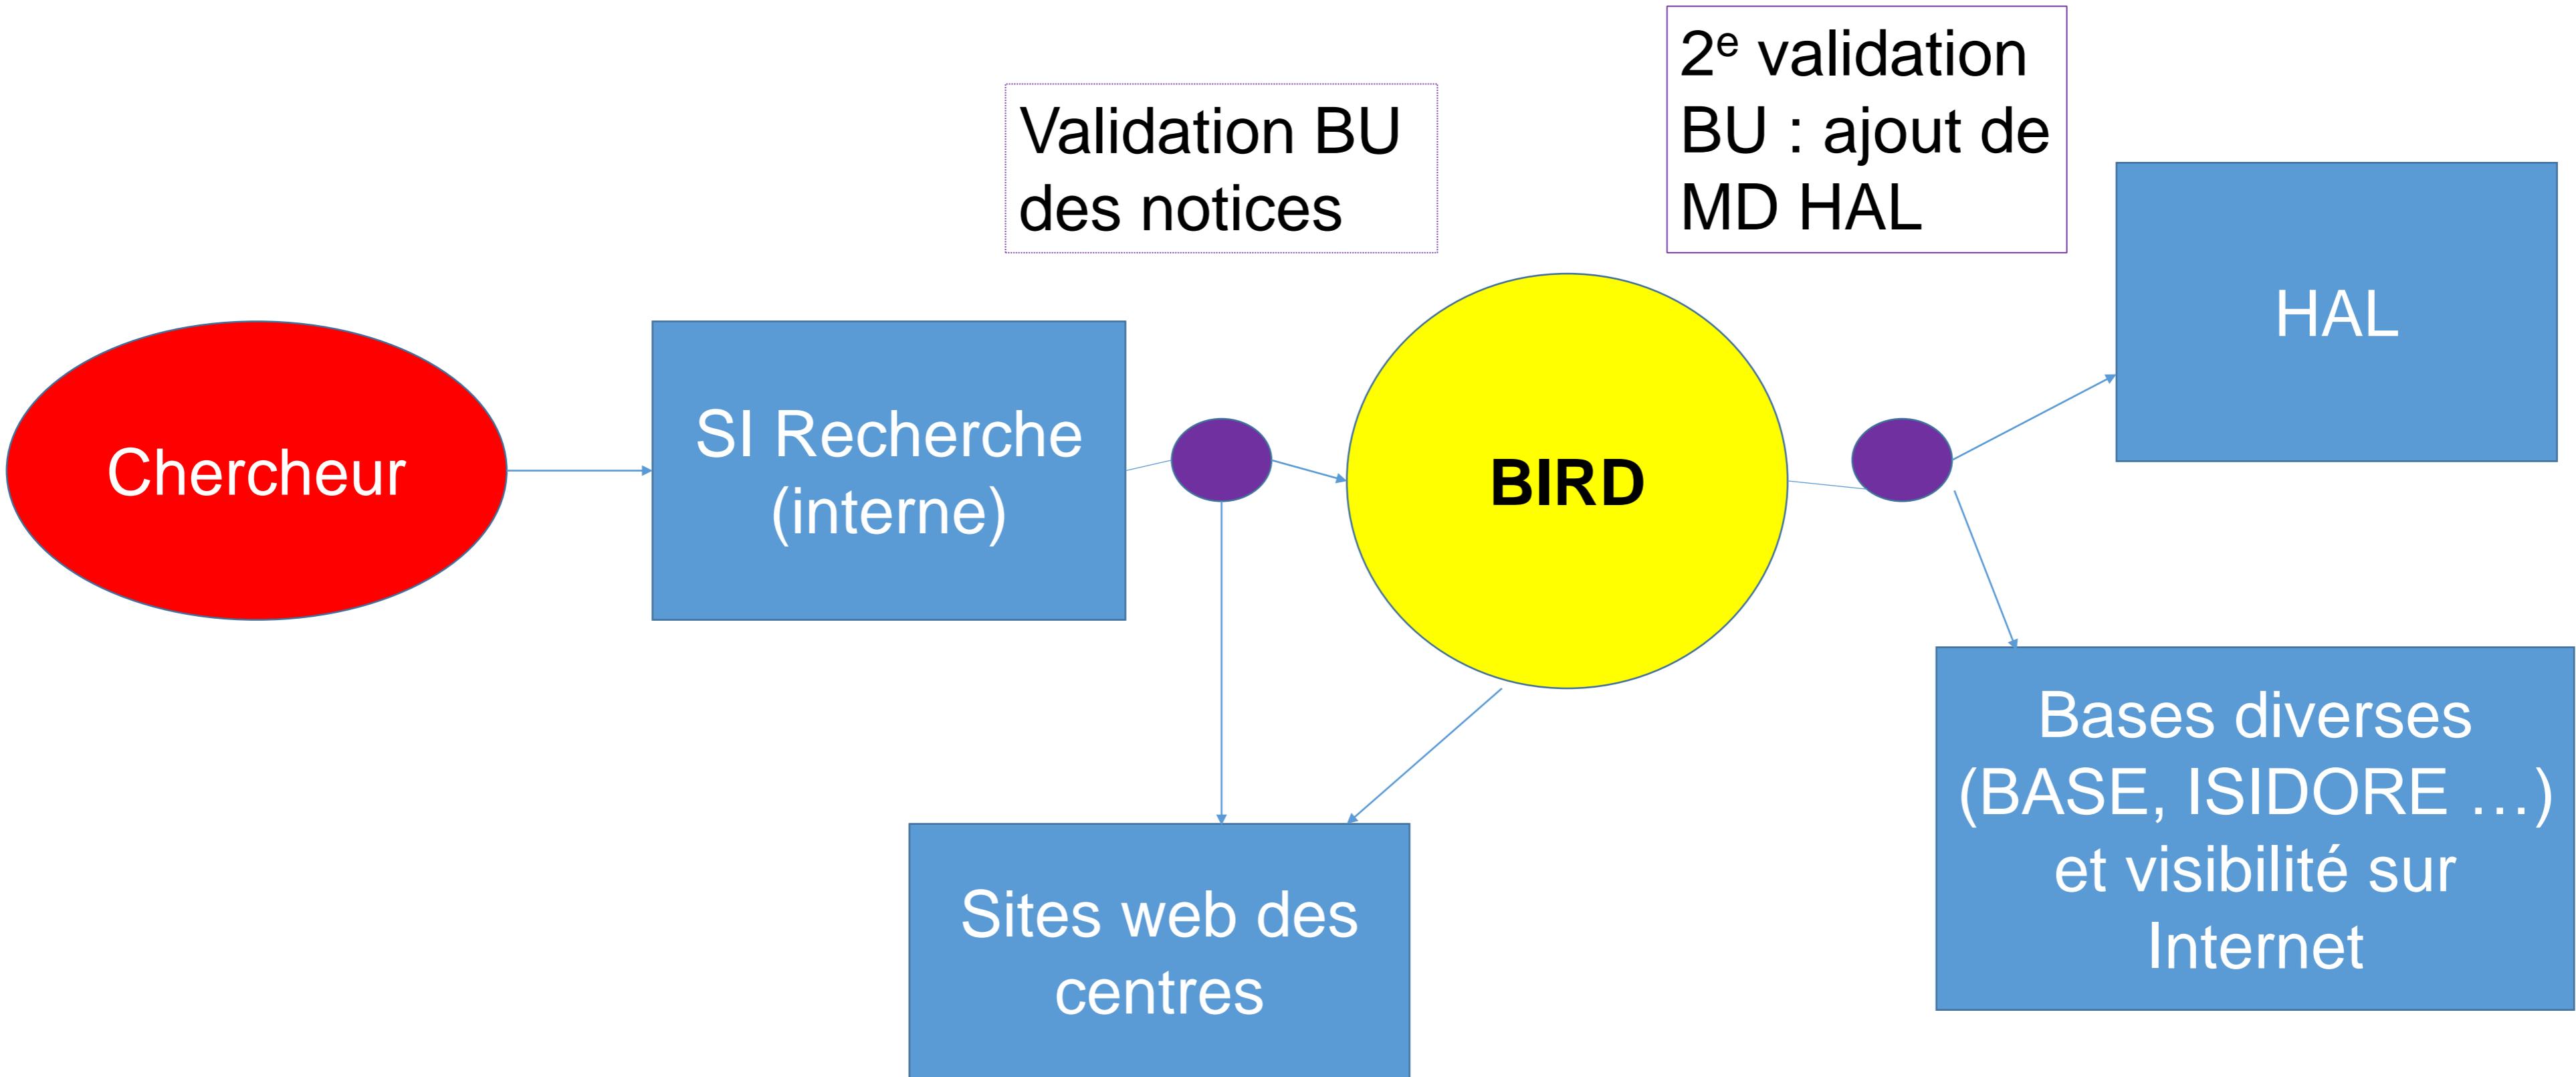

BIRD
Base Institutionnelle de Recherche de
l'université Paris-Dauphine

Logiciel utilisé
Base créée en 2009 sous DSpace

Politique
Dépôt des publications et fichiers par les chercheurs dans le SI recherche de l'université, à partir duquel ces données sont poussées dans BIRD
Pas de mandat, incitation forte par développement de services : alimentation automatique des sites web, production de rapports d'évaluation.

Chiffres

Volumétrie actuelle : 17 000 notices, dont 41% avec fichier

Accroissement annuel : environ 1 100 notices

Téléchargements : 30 000 / mois en moyenne

Consultations : 52 000 / mois en moyenne

Services	
Saisie rapide via import des DOI ou 4 champs obligatoires	Flux de données pour alimentation de sites web (centres de recherche, Cvthèque de l'université)
Gestion des embargos	
Statistiques	Création de collections pour valoriser les projets européens à participation dauphinoise et les travaux des chaires